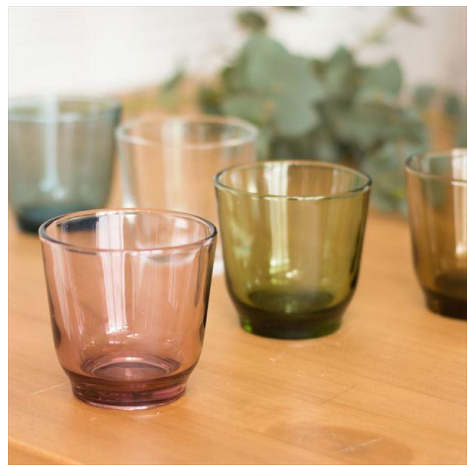

# しょっきん 食琴de演奏会!

R3年5月8日(土) 13:30~15:00

「食琴」とは、食器を使った、木琴や鉄琴のような楽器だそうです。ともにある食器で「食琴」作りに挑戦し、完成したら一緒に演奏しましょう。

ともの食器で♪ソ・ラ・シ・ド・レ・ミ・ファ・ソ・ラ・シ・ド・レ♪の音が出せる見込みです。

♪♪参加希望

一日・午後のみ	一日・午後のみ
一日・午後のみ	一日・午後のみ
一日・午後のみ	一日・午後のみ